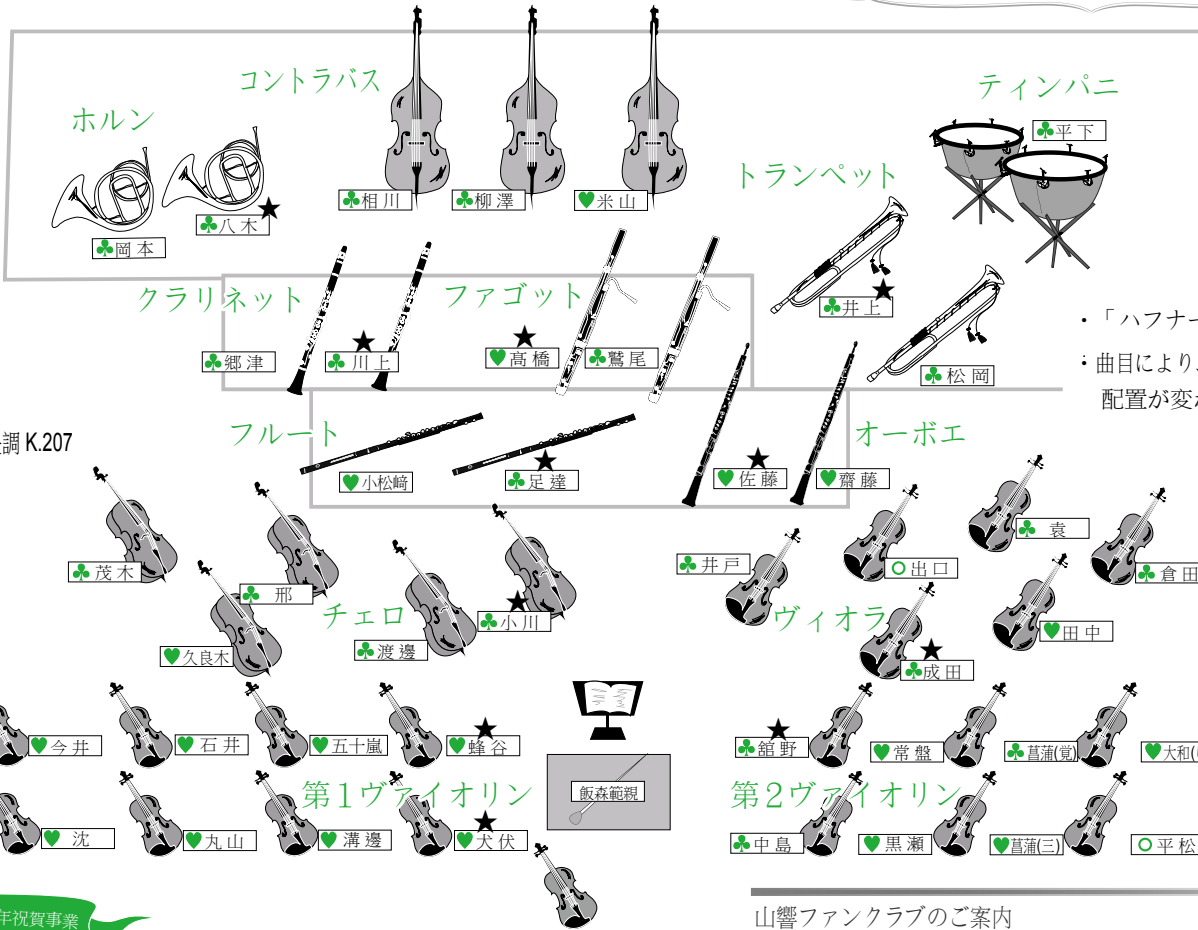

山形交響楽団 アマデウスへの旅～大阪公演～ さくらんぼコンサート 2013

平成25年6月28日(金)

ザ・シンフォニーホール

指揮：飯森範親 ヴァイオリン：松田理奈

Program

モーツァルト

交響曲 第16番 ハ長調 K.128

ヴァイオリン協奏曲 第1番 変ロ長調 K.207

交響曲 第23番 ニ長調 K.181

交響曲 第35番 ニ長調 K.385

「ハフナー」

- ・「ハフナー」での編成を表示
- ・曲目により、または諸般の事情により配置が変わる場合があります。

★ 首席奏者
 ○ 客演奏者
 ♥ 女性 ♣ 男性

発行：(公社)山形交響楽協会 山響ファンクラブ 山形交響楽団応援県民会議

デザイン：LUICE オフィス・ルーチェ

松田理奈
コンサートマスター