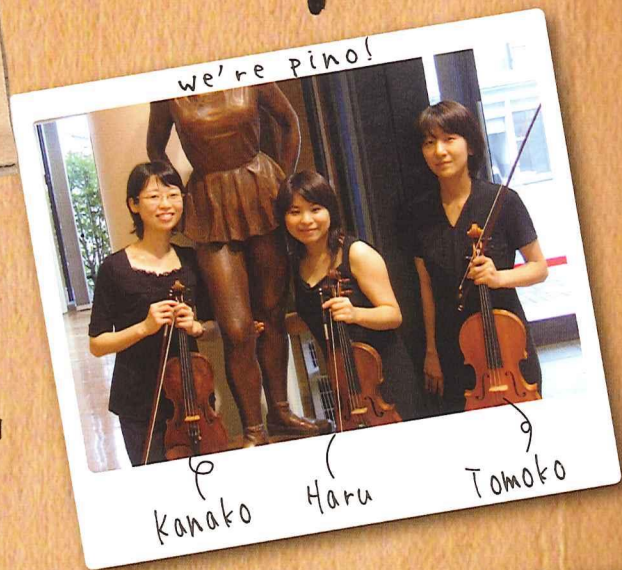

ENSEMBLE PINO

1 / 24
SUN

2nd subscription concert

2010年1月24日(日) 15時開演
会場：喫茶店「瑛蔵」(七日町)
入場料：1,500円

Program

- A. ロッラ / 三重奏曲 ハ長調
- J.G. ナウマン / 2台のヴァイオリンとヴィオラのための三重奏曲変ロ長調
- A. ドヴォルザーク / ミニアチュア 作品 75a
- J.G. ナウマン / 2台のヴァイオリンとヴィオラのための三重奏曲ト短調
- L.V. ベートーヴェン / セレナーデ 作品 25

チケット取り扱い：富岡本店・辻楽器店・八文字屋POOL